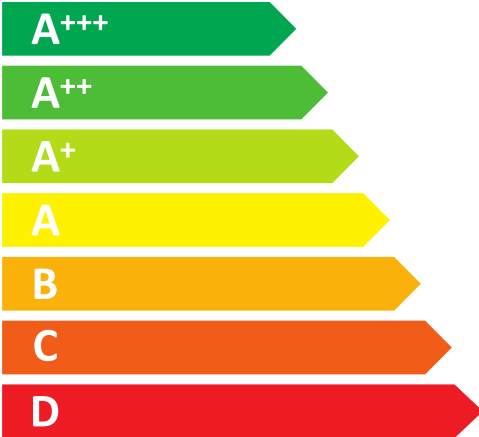

ENERG
енергия · ενεργεια

Bosch

SPV4EKX29E

ENERGIA · ЕНЕРГИЯ · ΕΝΕΡΓΕΙΑ
ENERGIJA · ENERGY · ENERGIE
ENERGI

197
kWh/annum

2380
L/annum

ABCDEFGG

x**9**